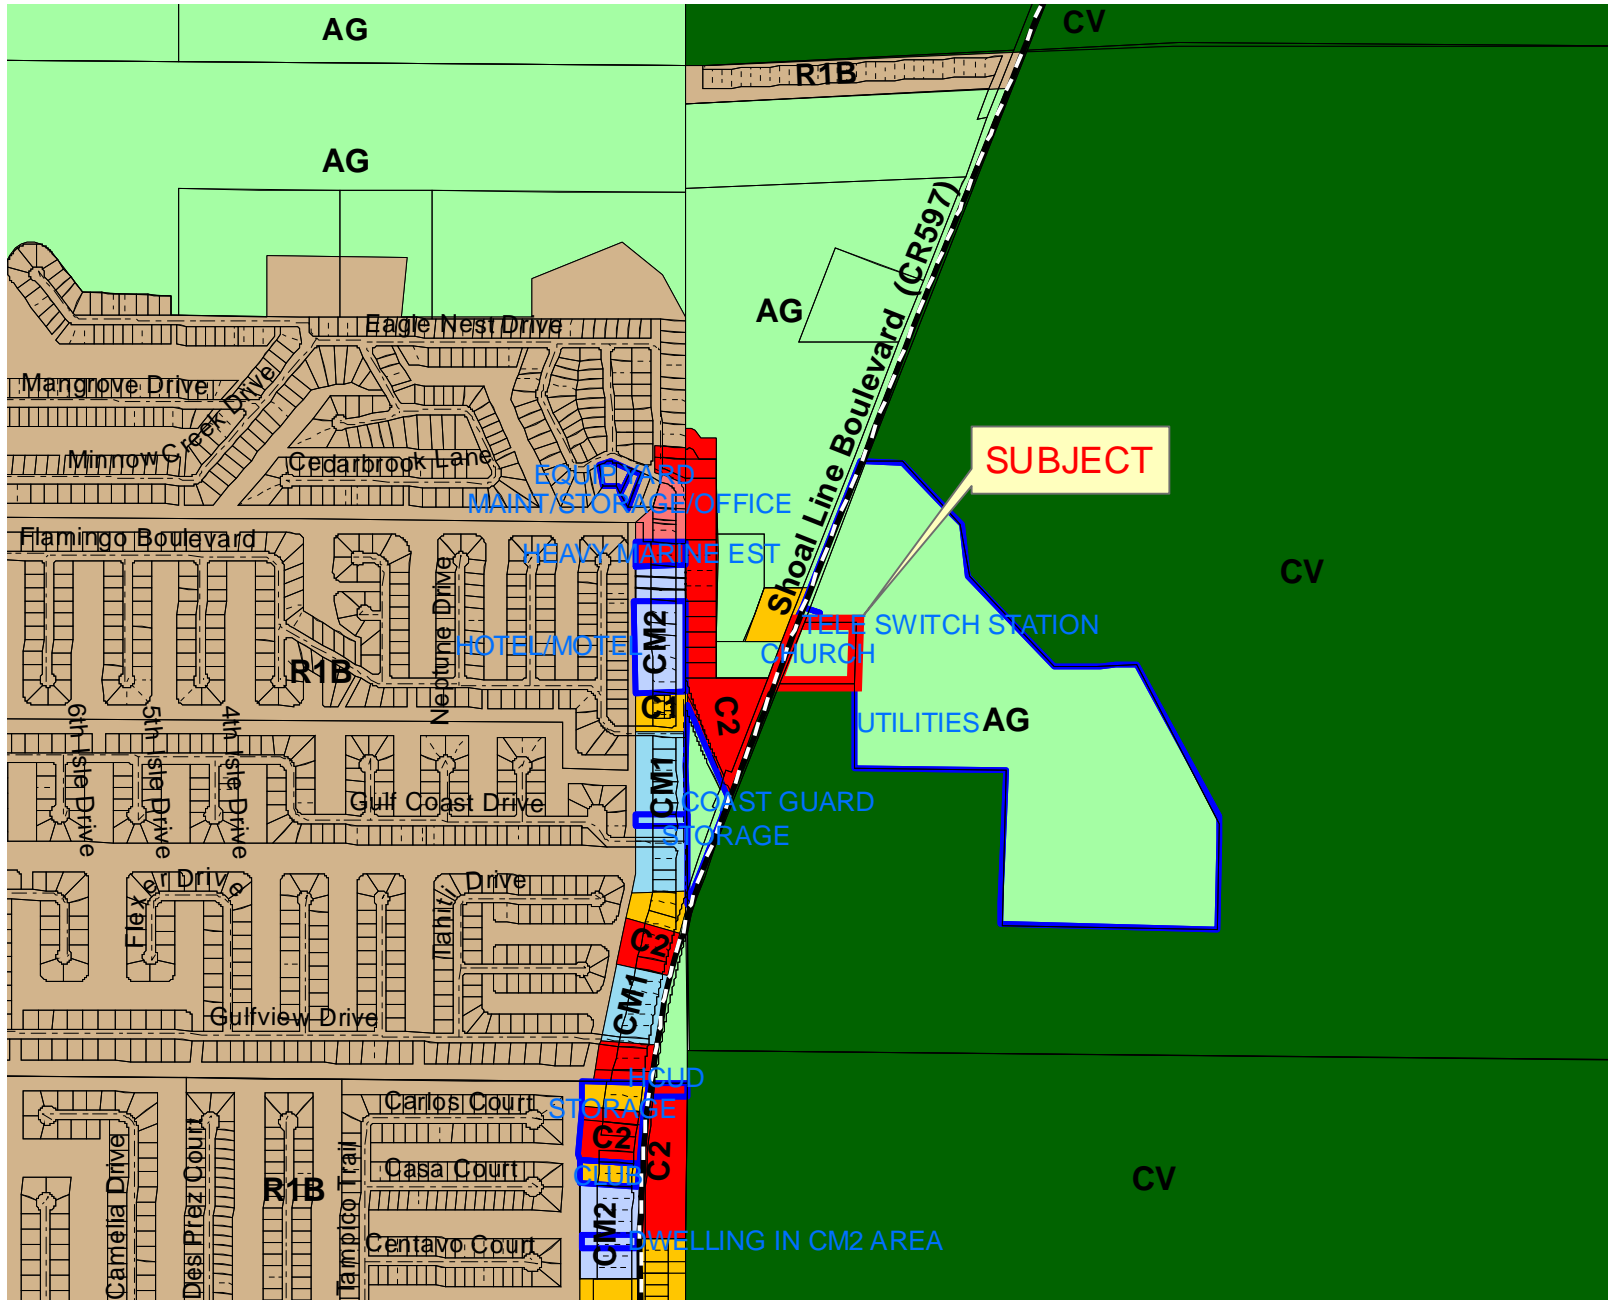

First Baptist Church of Hernando Beach SE-04-19

Legend:

AC	PDP(HID)
AG	PDP(IND)
AR	PDP(LI)
AR1	PDP(MF)
AR2	PDP(MH)
C1	PDP(NC)
C2	PDP(OP)
C3	PDP(PSF)
C4	PDP(REC)
CITY	PDP(RES)
CM1	PDP(RR)
CM2	PDP(RUR)
CPDP	PDP(SF)
CV	PDP(SU)
I1	R1A
M	R1B
OP	R1C
PDP(AF)	R1MH
PDP(CP)	R2
PDP(GC)	R2.5
PDP(GHC)	R3
PDP(HC)	RC
PDP(HHC)	RM
	SE USE