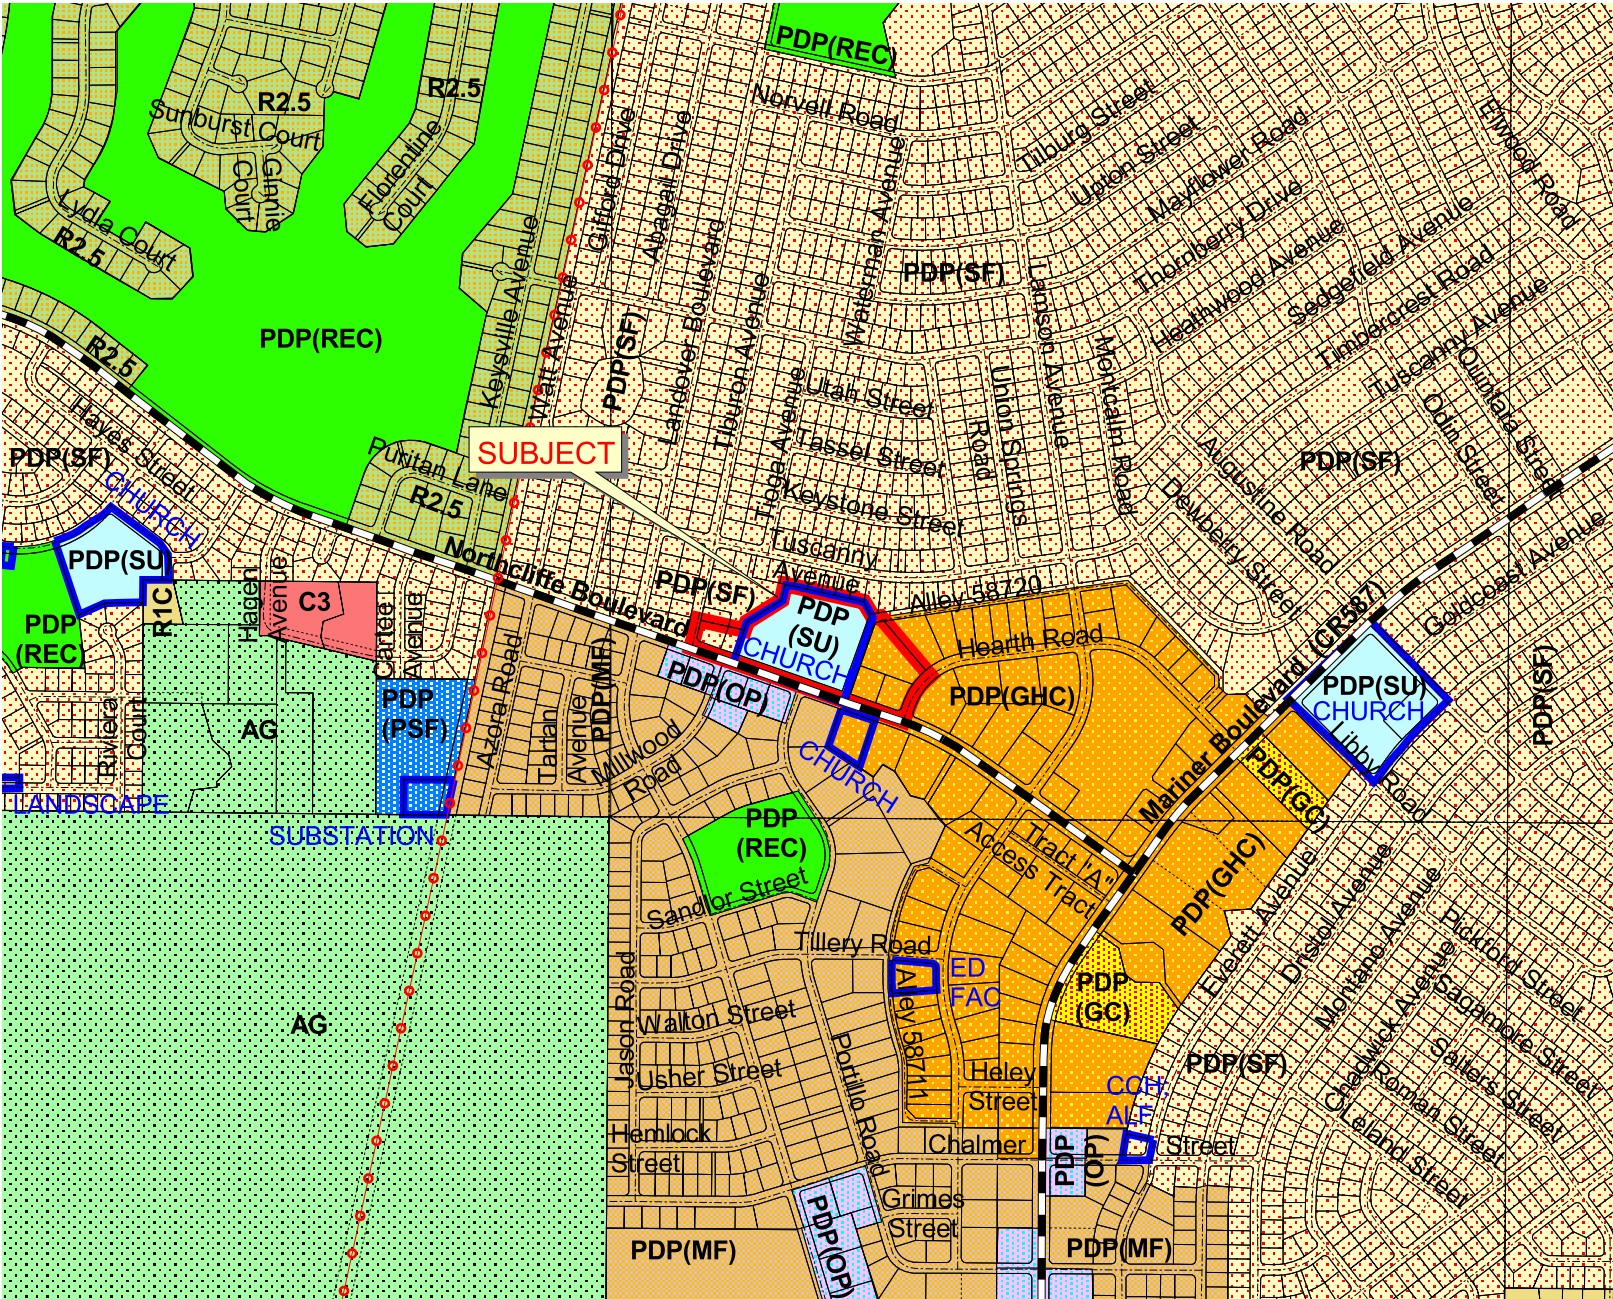

Northcliffe Baptist Church

SE-04-17

Legend:

	Special Use		PDP(HHC)
	Zoning		PDP(HID)
	AC		PDP(IND)
	AG		PDP(LI)
	AR		PDP(MF)
	AR1		PDP(MH)
	AR2		PDP(NC)
	C1		PDP(OP)
	C2		PDP(PSF)
	C3		PDP(REC)
	C4		PDP(RES)
	CITY		PDP(RR)
	CM1		PDP(RUR)
	CM2		PDP(SF)
	CPDP		PDP(SU)
	CV		R1A
	I1		R1B
	M		R1C
	OP		R1MH
	PDP(AF)		R2
	PDP(CP)		R2.5
	PDP(GC)		R3
	PDP(GHC)		RC
	PDP(HC)		RM

PREPARED BY:
 HERNANDO COUNTY
 PLANNING DEPARTMENT
 PRINT DATE: August 18, 2004