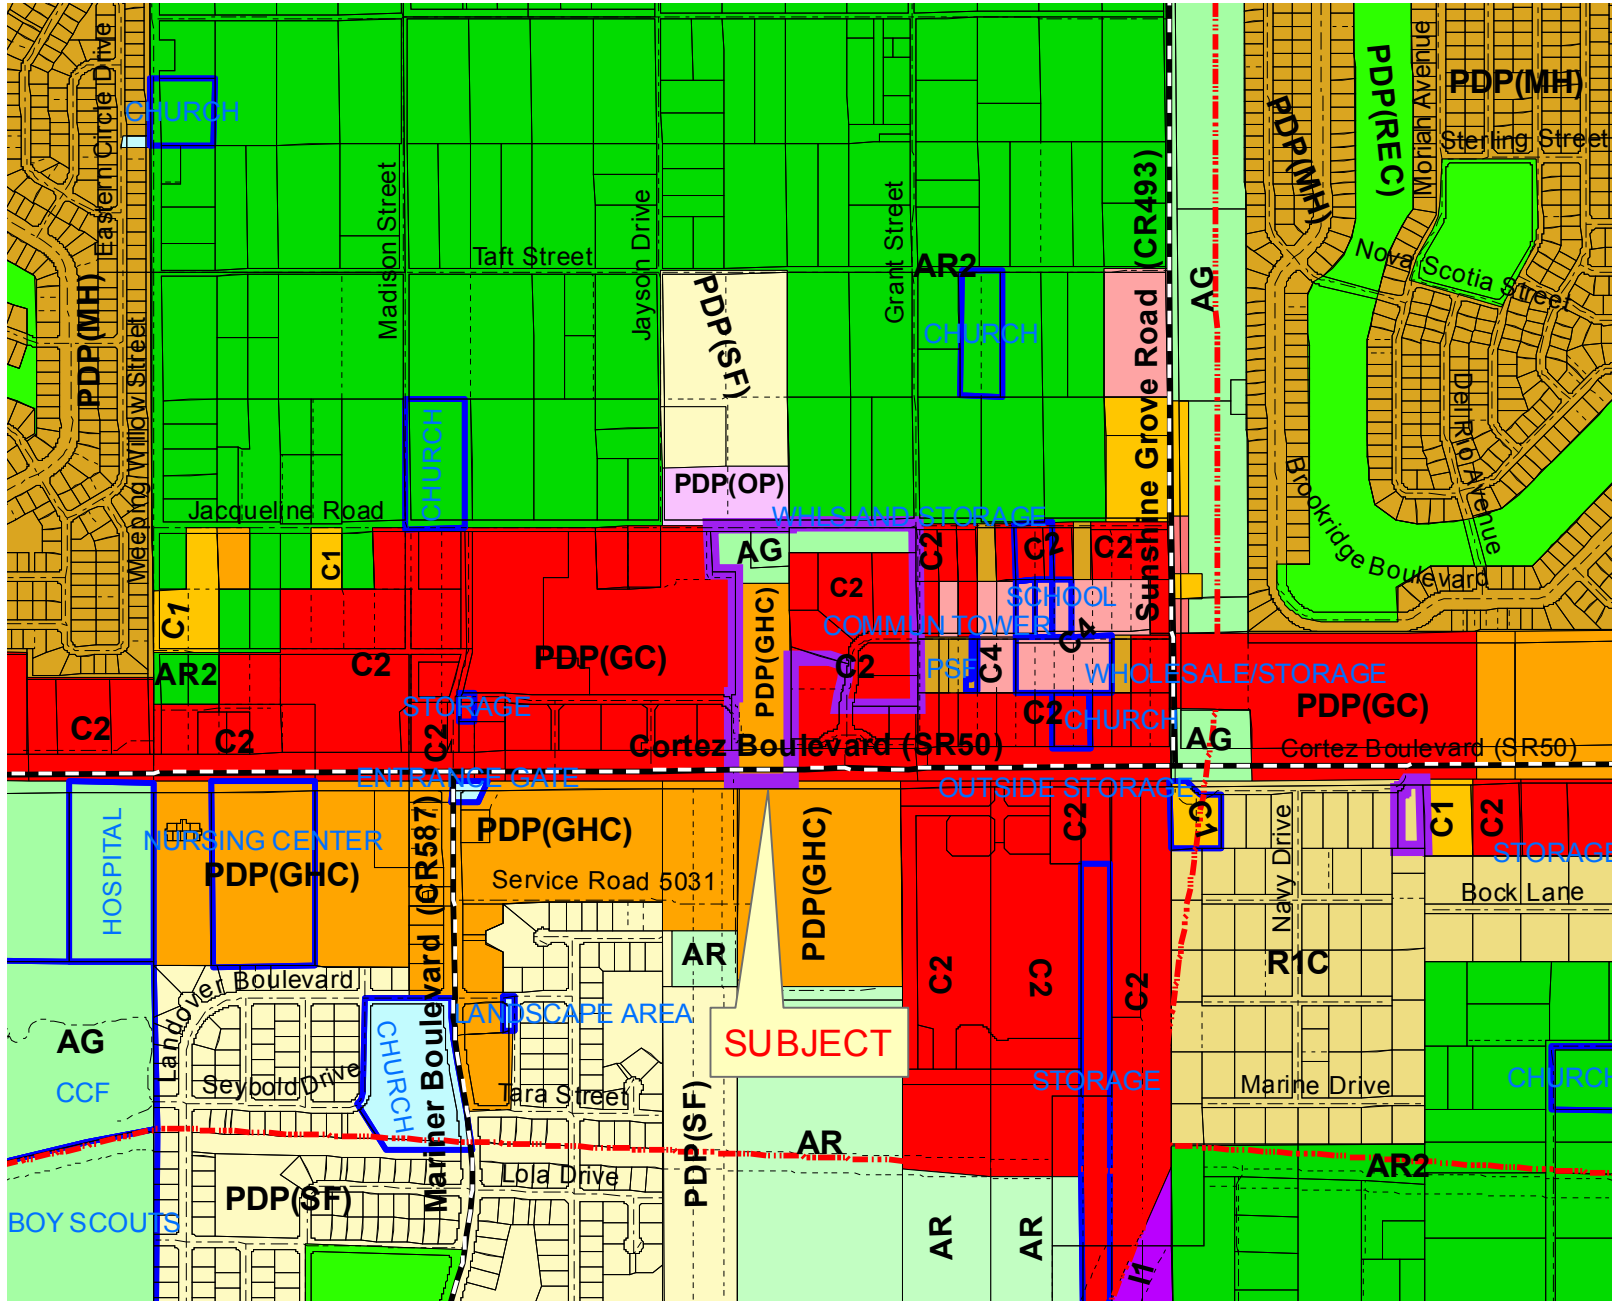

Development Options, Inc. H-04-75

Legend:

AC	PDP(HID)
AG	PDP(IND)
AR	PDP(LI)
AR1	PDP(MF)
AR2	PDP(MH)
C1	PDP(NC)
C2	PDP(OP)
C3	PDP(PSF)
C4	PDP(REC)
CITY	PDP(RES)
CM1	PDP(RR)
CM2	PDP(RUR)
CPDP	PDP(SF)
CV	PDP(SU)
I1	R1A
M	R1B
OP	R1C
PDP(AF)	R1MH
PDP(CP)	R2
PDP(GC)	R2.5
PDP(GHC)	R3
PDP(HC)	RC
PDP(HHC)	RM
	SE USE

project date: 2/23/05

e:\arcdata1\zoning\0475.mxd