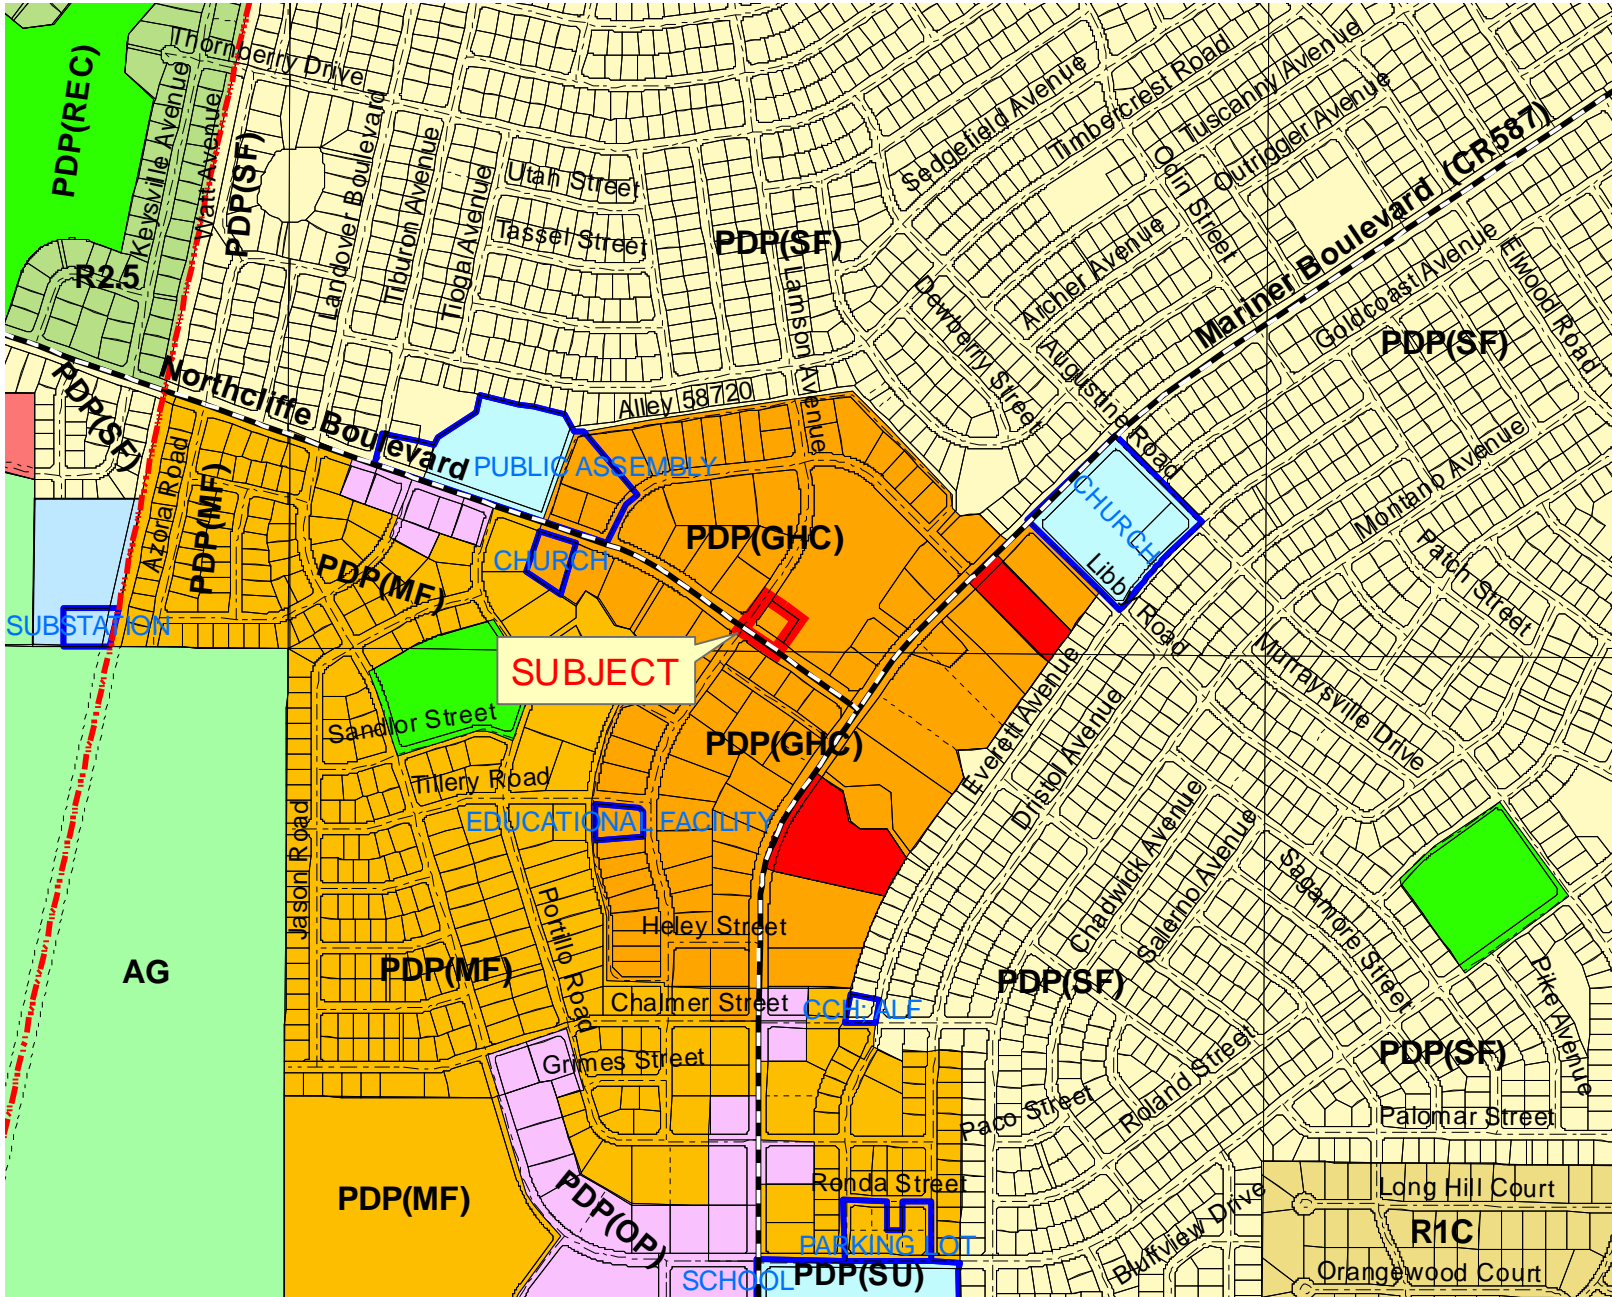

Mariner Outparcel, Inc. H-04-71

Legend:

AC	PDP(HID)
AG	PDP(IND)
AR	PDP(LI)
AR1	PDP(MF)
AR2	PDP(MH)
C1	PDP(NC)
C2	PDP(OP)
C3	PDP(PSF)
C4	PDP(REC)
CITY	PDP(RES)
CM1	PDP(RR)
CM2	PDP(RUR)
CPDP	PDP(SF)
CV	PDP(SU)
I1	R1A
M	R1B
OP	R1C
PDP(AF)	R1MH
PDP(CP)	R2
PDP(GC)	R2.5
PDP(GHC)	R3
PDP(HC)	RC
PDP(HHC)	RM
	SE USE

project date: 11/23/04

990 495 0 990 1,980 Feet

e:\arcdata1\zoning\0471.mxd