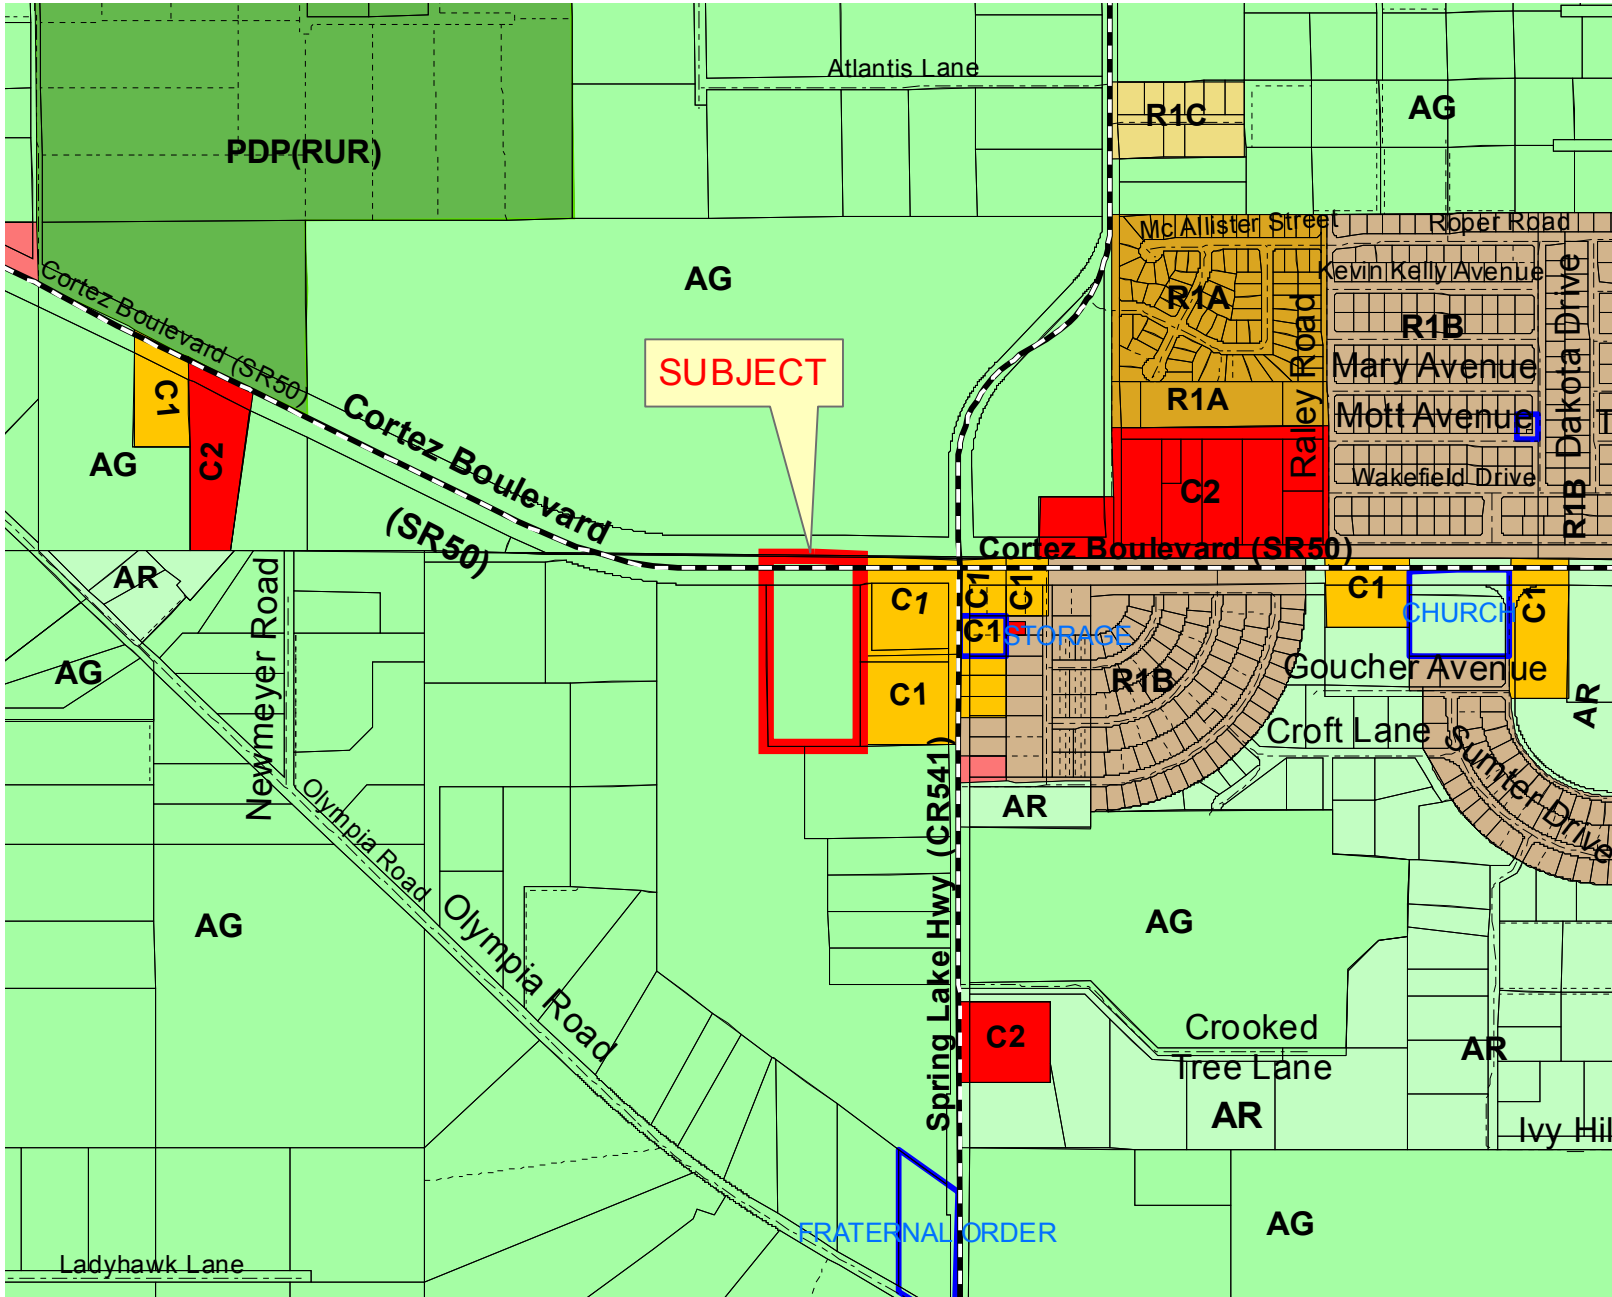

Mark and Jeryl Weithorn H-04-69

Legend:

AC	PDP(HID)
AG	PDP(IND)
AR	PDP(LI)
AR1	PDP(MF)
AR2	PDP(MH)
C1	PDP(NC)
C2	PDP(OP)
C3	PDP(PSF)
C4	PDP(RES)
CITY	PDP(REC)
CM1	PDP(RR)
CM2	PDP(RUR)
CPDP	PDP(SF)
CV	PDP(SU)
I1	R1A
M	R1B
OP	R1C
PDP(AF)	R1MH
PDP(CP)	R2
PDP(GC)	R2.5
PDP(GHC)	R3
PDP(HC)	RC
PDP(HHC)	RM
	SE USE