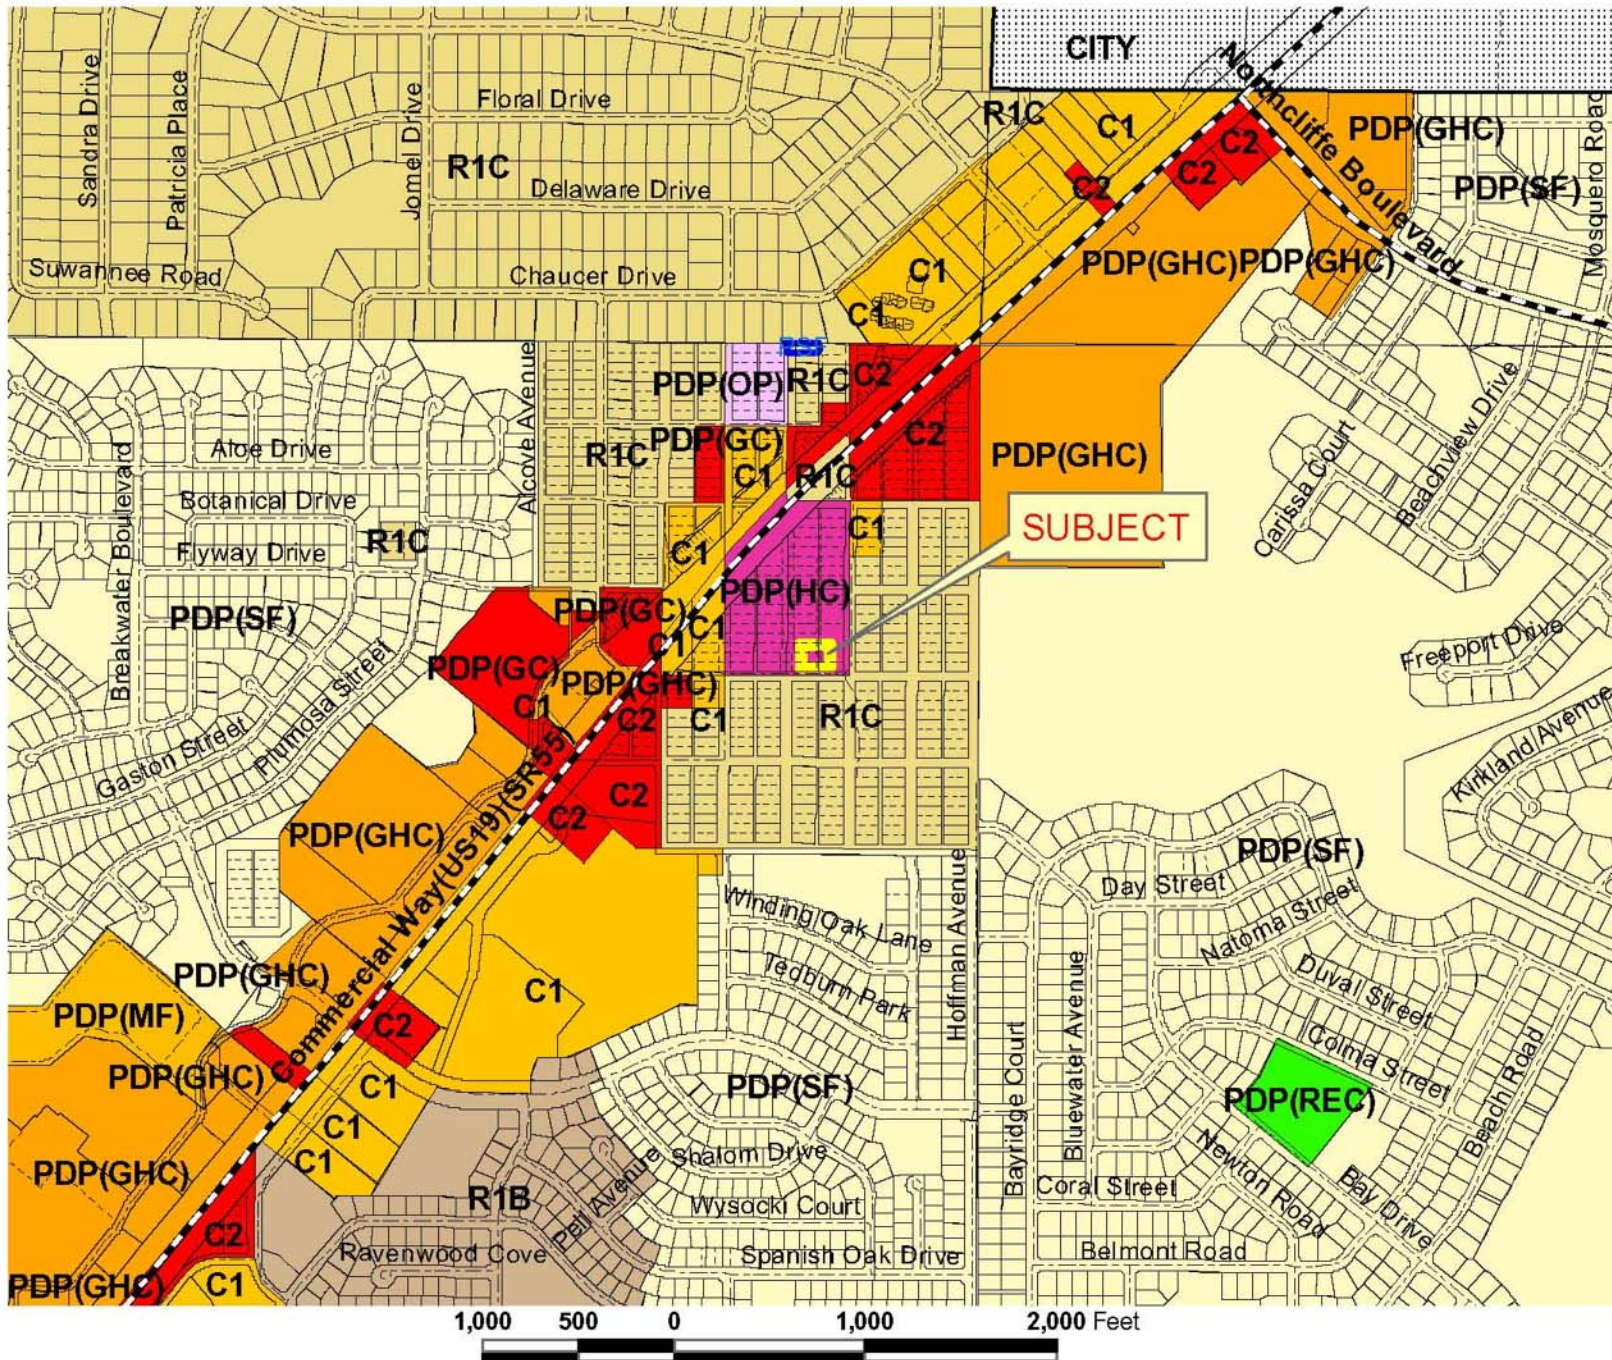

Verizon Wireless H-04-65

LEGEND:

AC	PDP(GHC)	R1MH
AG	PDP(HC)	R2
AR	PDP(HHC)	R2.5
AR1	PDP(HID)	R3
AR2	PDP(IND)	RC
C1	PDP(LI)	RM
C2	PDP(MF)	SE USE
C3	PDP(MH)	
C4	PDP(NC)	
CITY	PDP(OP)	
CM1	PDP(PF)	
CM2	PDP(PSE)	
CPDP	PDP(REC)	
CV	PDP(RES)	
I1	PDP(RR)	
M	PDP(RUR)	
OP	PDP(SF)	
PDP(AF)	PDP(SU)	
PDP(CP)	R1A	
PDP(GC)	R1B	
	R1C	

PREPARED BY:
HERNANDO COUNTY
PLANNING DEPARTMENT
OCTOBER 13, 2004