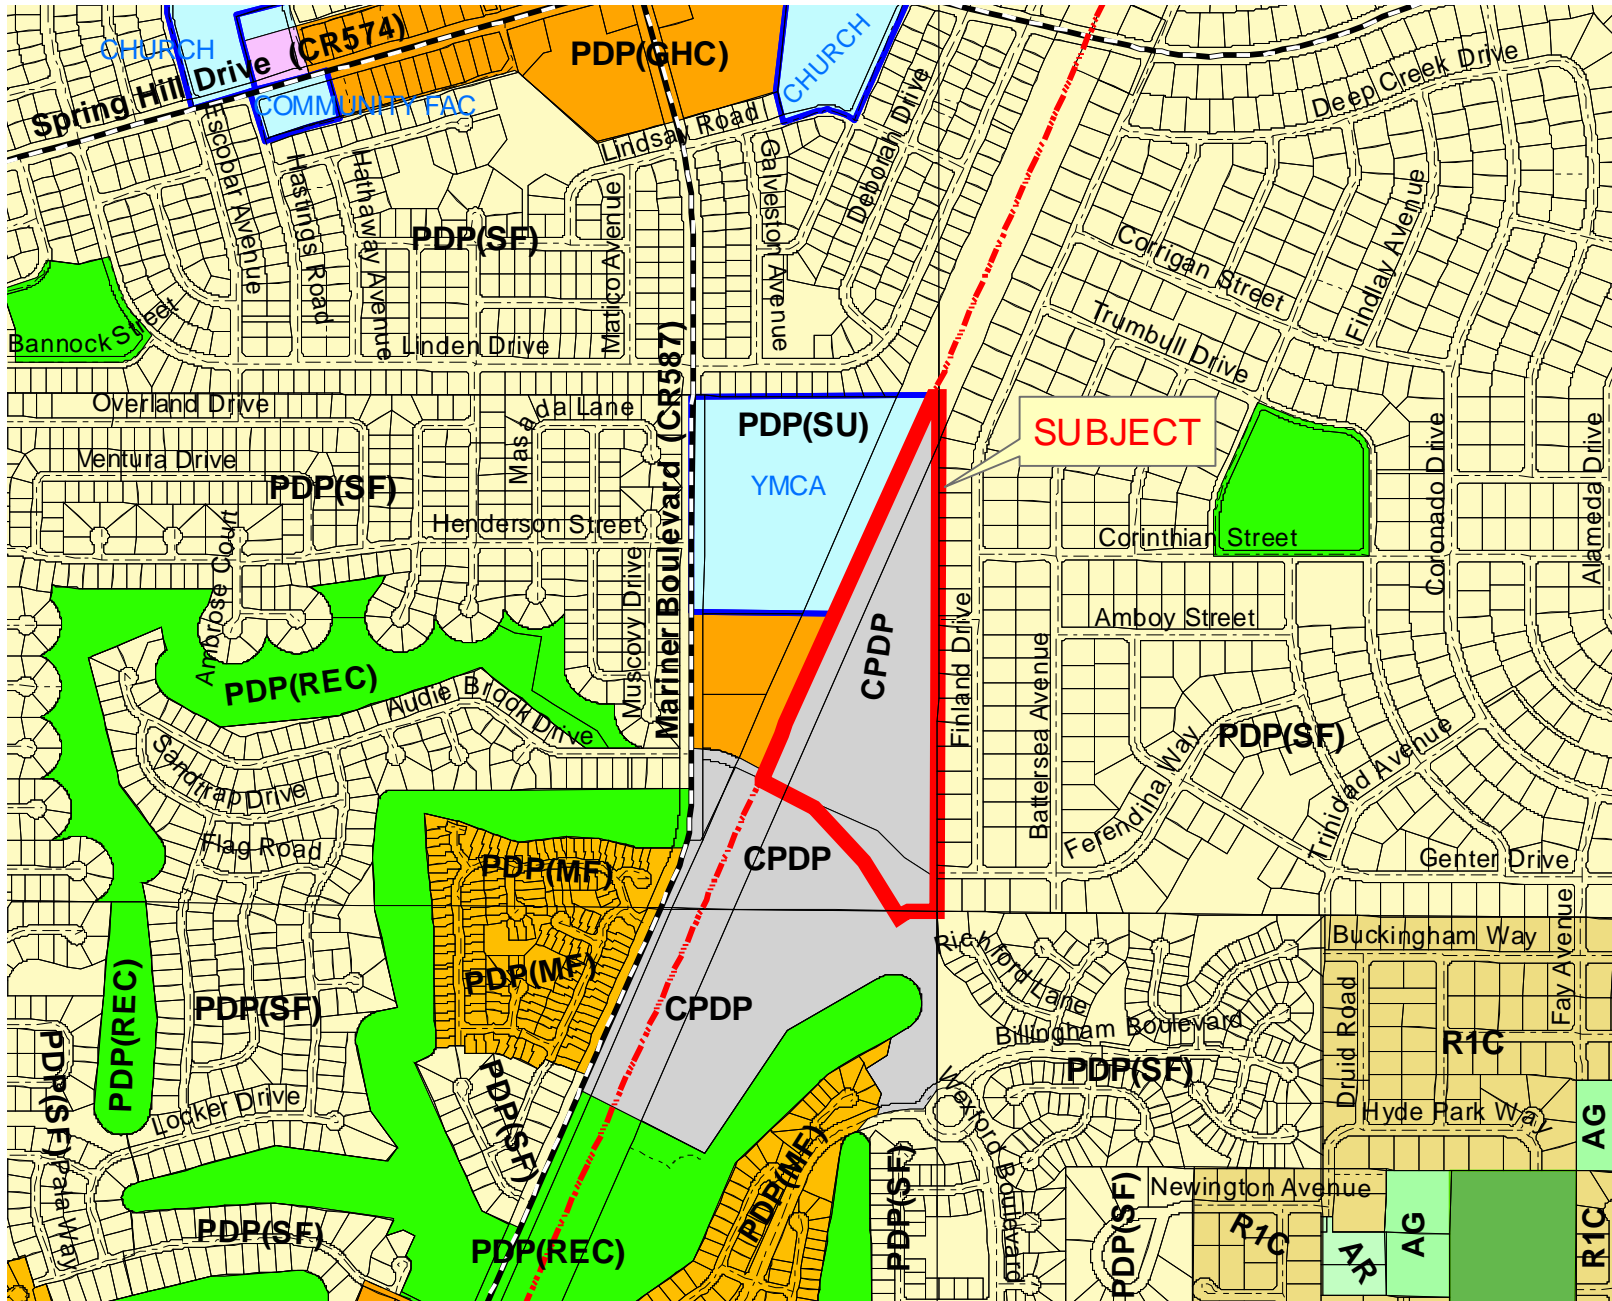

Seven Hills Inc. H-04-62

Legend:

AC	PDP(HID)
AG	PDP(IND)
AR	PDP(LI)
AR1	PDP(MF)
AR2	PDP(MH)
C1	PDP(NC)
C2	PDP(OP)
C3	PDP(PSF)
C4	PDP(RES)
CITY	PDP(RR)
CM1	PDP(RUR)
CM2	PDP(SF)
CPDP	PDP(SU)
CV	R1A
I1	R1B
M	R1C
OP	R1MH
PDP(AF)	R2
PDP(CP)	R2.5
PDP(GC)	R3
PDP(GHC)	RC
PDP(HC)	RM
PDP(HHC)	SE USE

project date: 11/23/04

1,000 500 0 1,000 2,000 Feet

e:\arcdata1\zoning\0462.mxd