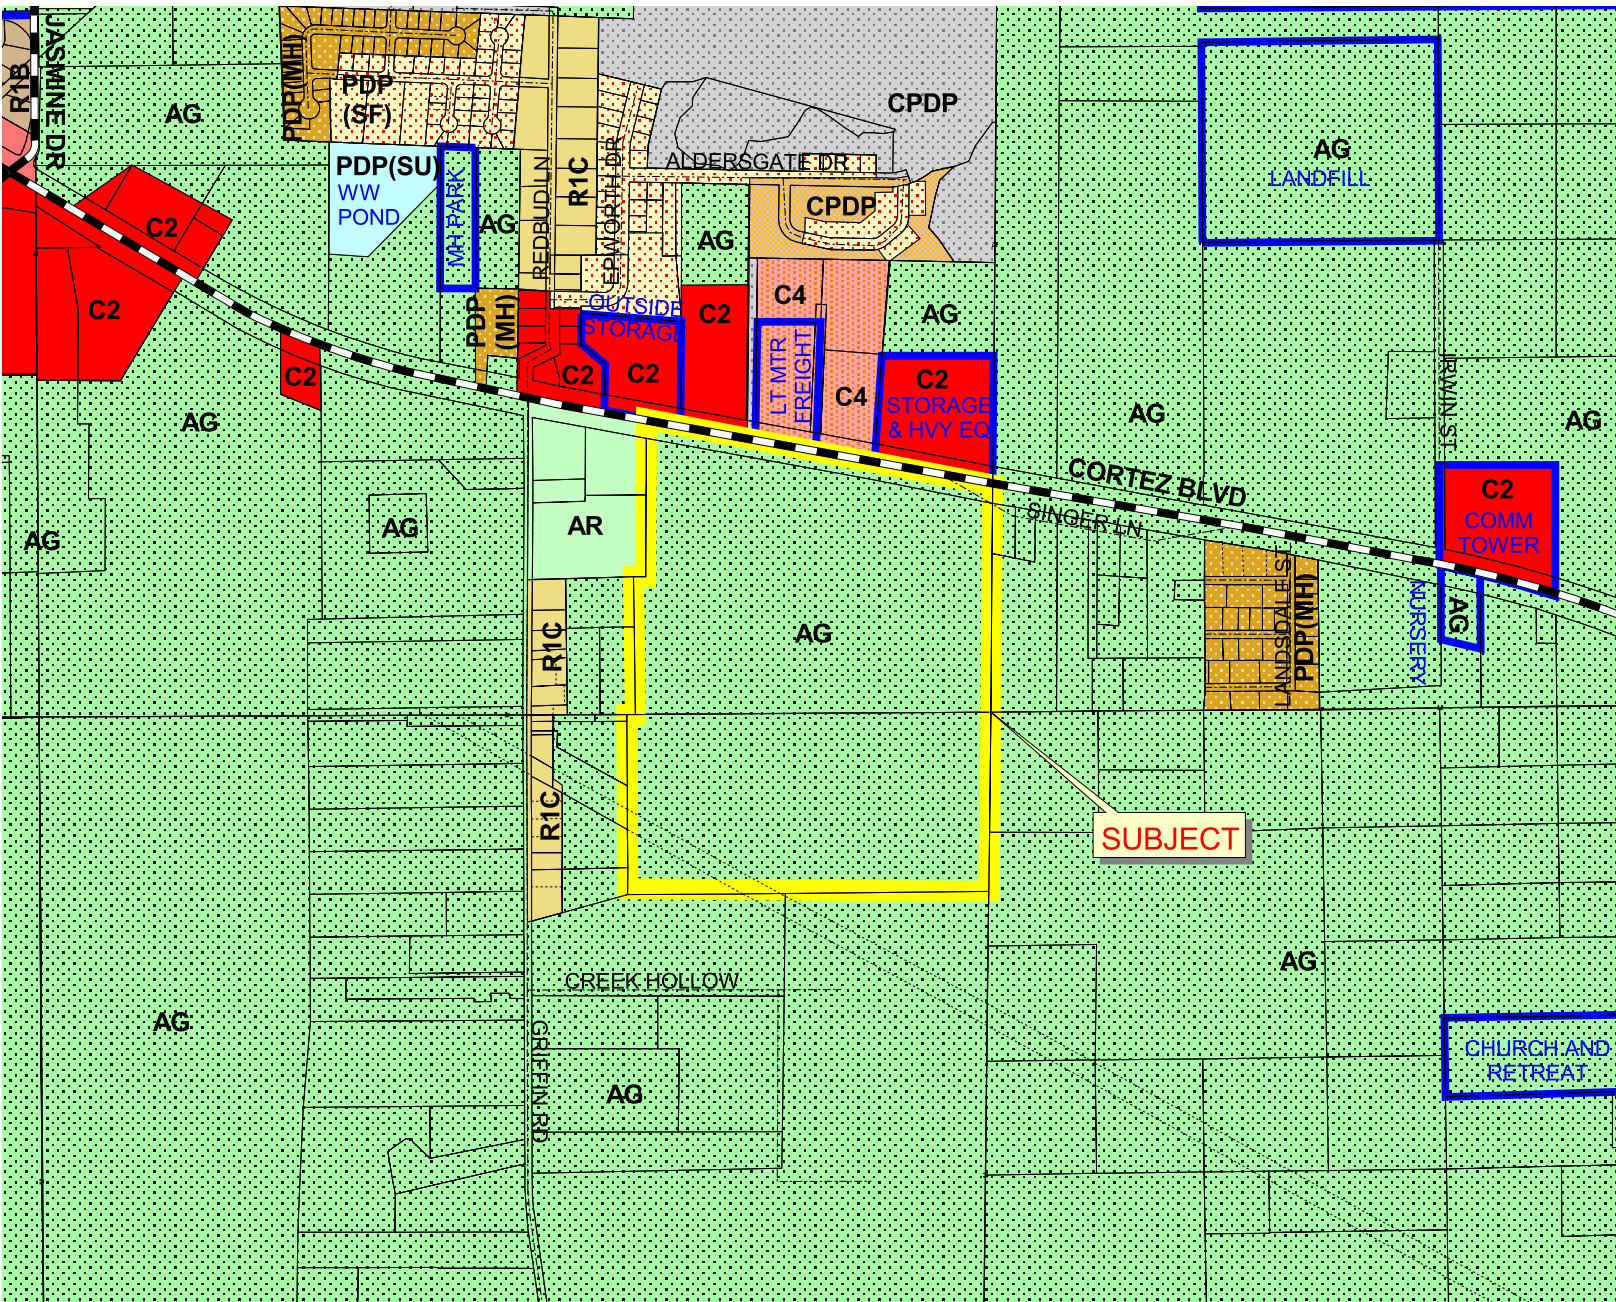

VLT, Inc. H-04-55

Legend:

	Special Use		PDP(HID)
	Zoning		PDP(IND)
	AC		PDP(LI)
	AG		PDP(MF)
	AR		PDP(MH)
	AR1		PDP(NC)
	AR2		PDP(OP)
	C1		PDP(PSF)
	C2		PDP(REC)
	C3		PDP(RES)
	C4		PDP(RR)
	CITY		PDP(RUR)
	CM1		PDP(SF)
	CM2		PDP(SU)
	CPDP		R1A
	CV		R1B
	I1		R1C
	M		R1MH
	OP		R2
	PDP(AF)		R2.5
	PDP(CP)		R3
	PDP(GC)		RC
	PDP(GHC)		RM
	PDP(HC)		

PREPARED BY:
HERNANDO COUNTY
PLANNING DEPARTMENT
PRINT DATE: August 17, 2004