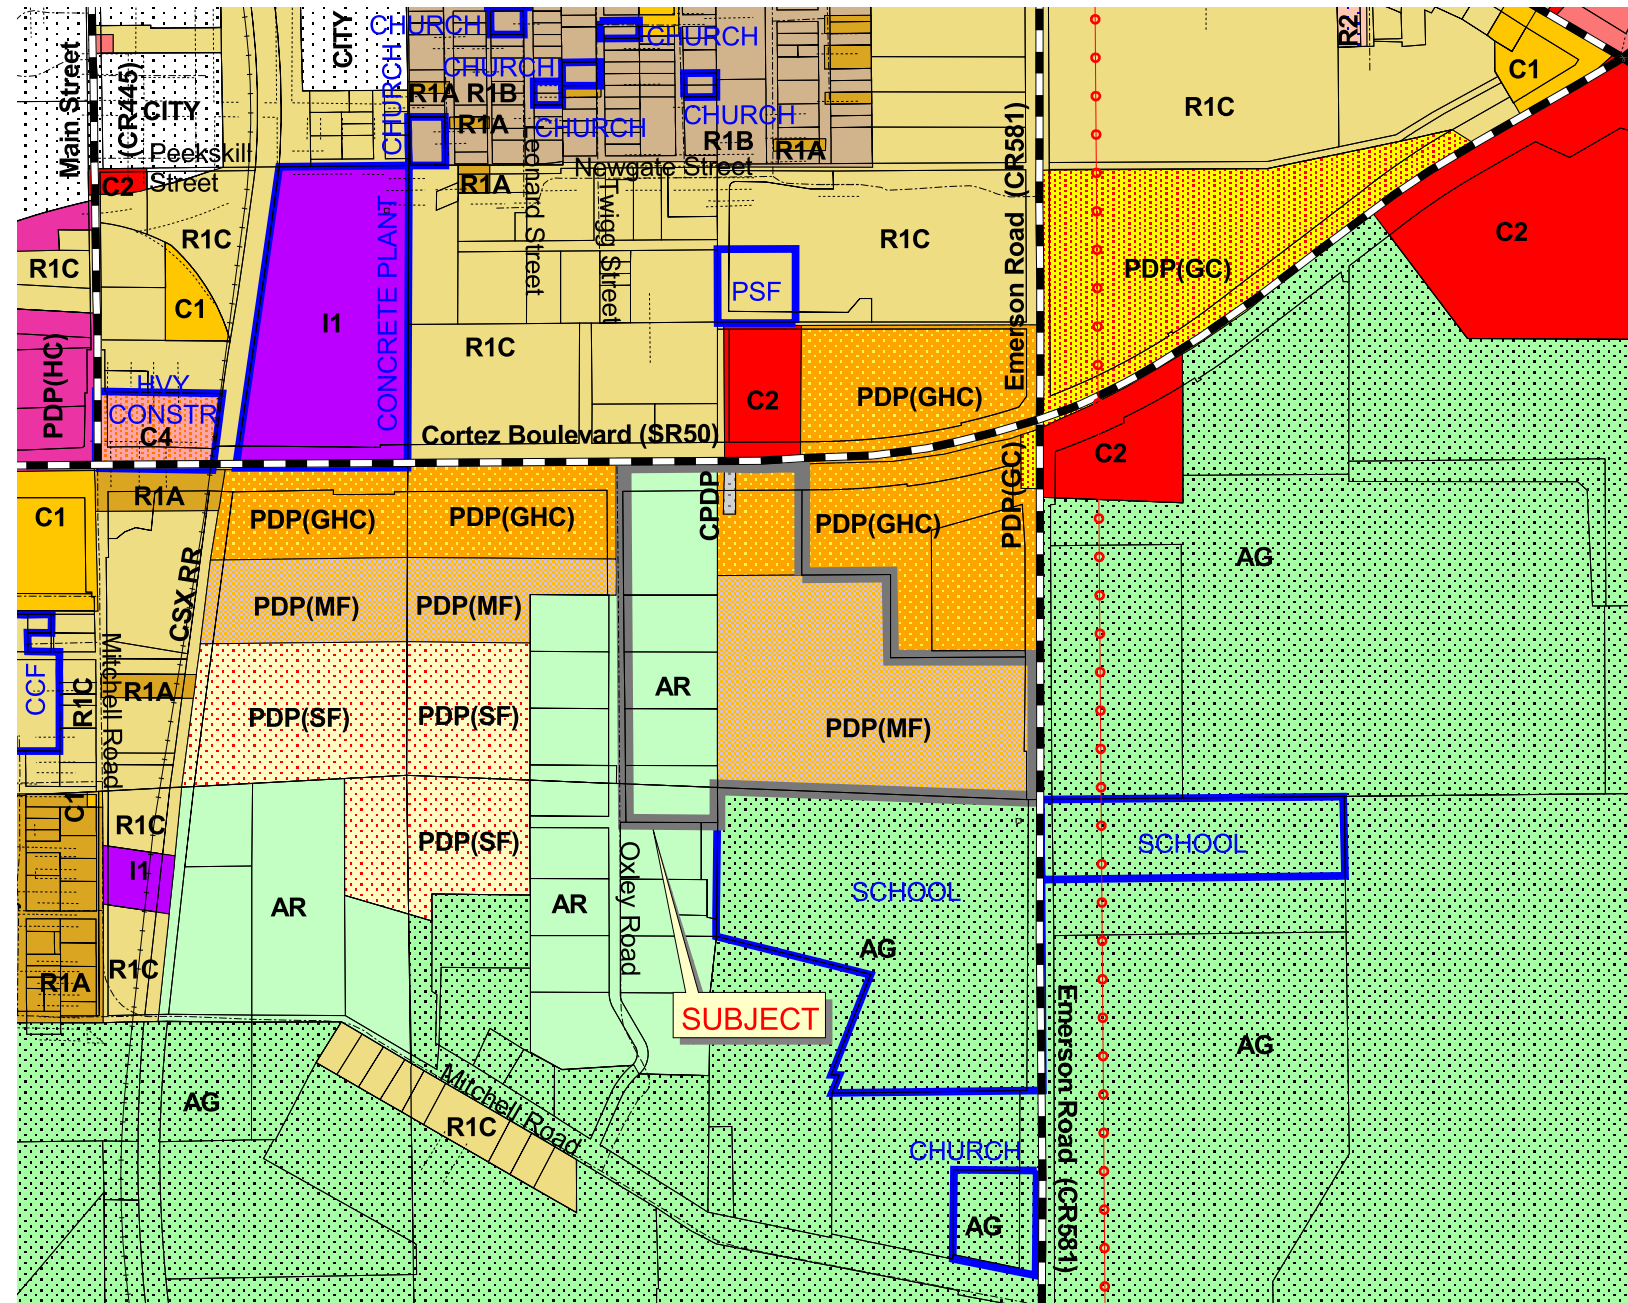

Longview Equities, Inc.

H-04-52

Legend:

	Special Use		PDP(HC)
	Zoning		PDP(HID)
	AC		PDP(IND)
	AG		PDP(LI)
	AR		PDP(MF)
	AR1		PDP(MH)
	AR2		PDP(NC)
	C1		PDP(OP)
	C2		PDP(PSF)
	C3		PDP(REC)
	C4		PDP(RES)
	CITY		PDP(RR)
	CM1		PDP(RUR)
	CM2		PDP(SF)
	CPDP		PDP(SU)
	CV		R1A
	I1		R1B
	M		R1C
	OP		R1MH
	PDP(AF)		R2
	PDP(CP)		R2.5
	PDP(GC)		R3
	PDP(GHC)		RC
	PDP(HC)		RM

PREPARED BY:
 HERNANDO COUNTY
 PLANNING DEPARTMENT
 PRINT DATE: August 18, 2004