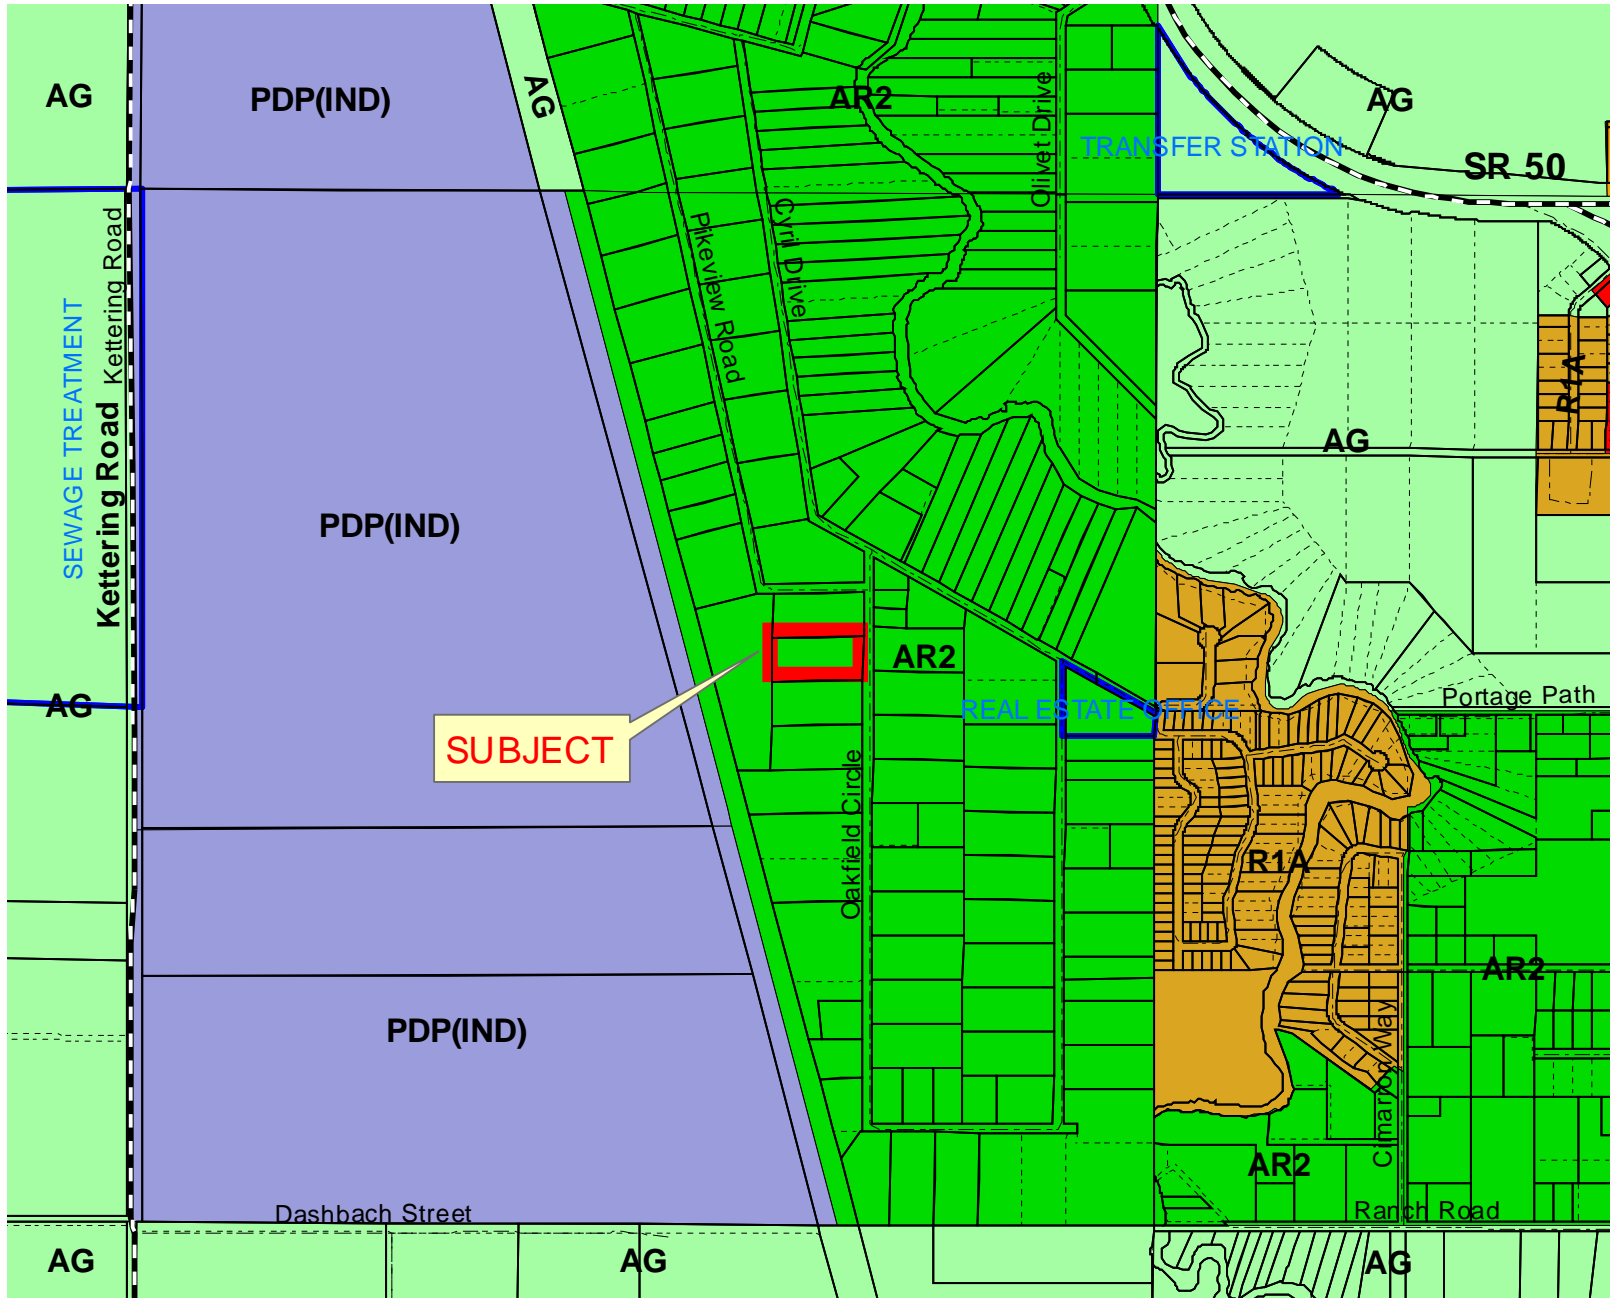

Jackie R. or Helen L. Sartin

CU-04-18

Legend:

AC	PDP(HID)
AG	PDP(IND)
AR	PDP(LI)
AR1	PDP(MF)
AR2	PDP(MH)
C1	PDP(NC)
C2	PDP(OP)
C3	PDP(PSF)
C4	PDP(RES)
CITY	PDP(RR)
CM1	PDP(RUR)
CM2	PDP(SF)
CPDP	PDP(SU)
CV	R1A
I1	R1B
M	R1C
OP	R1MH
PDP(AF)	R2
PDP(CP)	R2.5
PDP(GC)	R3
PDP(GHC)	RC
PDP(HC)	RM
PDP(HHC)	SE USE